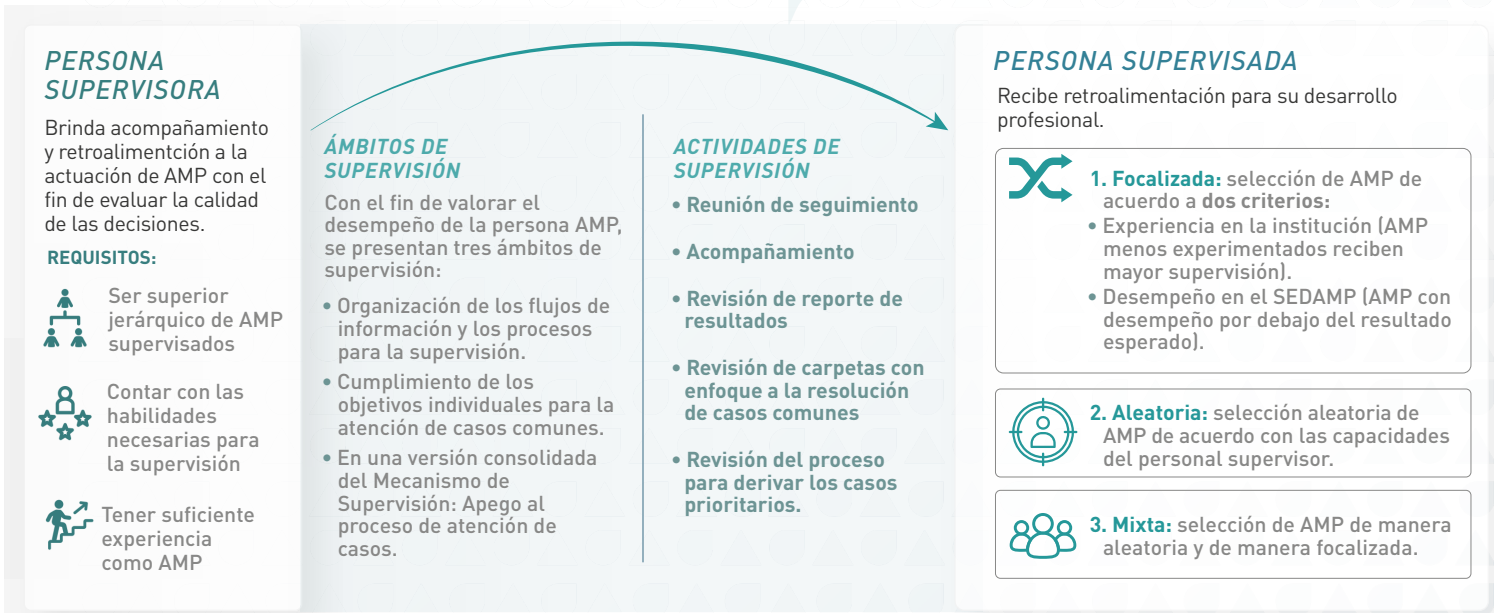

Como parte de este kit, se presenta el Mecanismo de Supervisión, el cual permite brindar acompañamiento y retroalimentación a la actuación de AMP para la mejora de su desempeño.

→ ¿QUÉ ES EL MECANISMO DE SUPERVISIÓN?

Actividades sistematizadas para dar seguimiento a las personas operadoras, es decir, comprender las razones que llevan a las personas a tomar las decisiones en la atención de casos.

¿Qué es la supervisión?

Seguimiento de las decisiones y acciones que toman AMP de manera individual a través del acompañamiento de sus actividades por una superiora jerárquica.

CICLO DEL MECANISMO DE SUPERVISIÓN

Proceso continuo, flexible y ajustable de acuerdo con las capacidades y necesidades de la fiscalía. Es aplicable trimestralmente para garantizar un seguimiento constante de las decisiones que toman AMP.