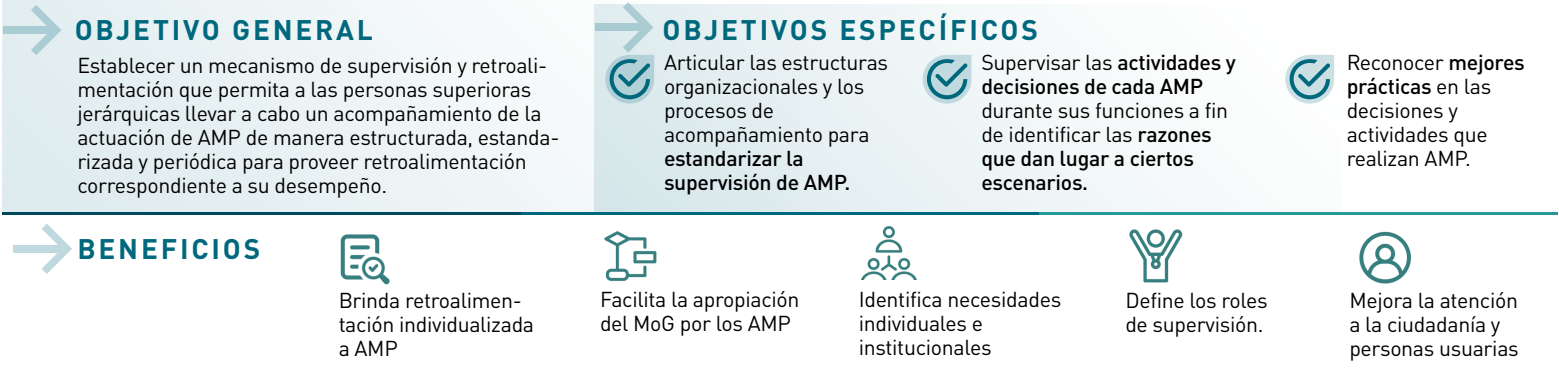

El programa Mi Fiscalía tiene como objetivo asistir técnicamente a las fiscalías* de México en el establecimiento de prioridades de persecución penal e investigación, así como en el fortalecimiento de sus capacidades de administración pública. Para ello, se desarrolló un kit de herramientas de gestión.

Como parte de este kit, se presenta el Mecanismo de Supervisión, el cual permite brindar acompañamiento y retroalimentación a la actuación de AMP para la mejora de su desempeño.

→ ¿QUÉ ES EL MECANISMO DE SUPERVISIÓN?

Actividades sistematizadas para dar seguimiento a las personas operadoras, es decir, comprender las razones que llevan a las personas a tomar las decisiones en la atención de casos.

¿Qué es la supervisión?

Seguimiento de las decisiones y acciones que toman AMP de manera individual a través del acompañamiento de sus actividades por una superiora jerárquica.

CICLO DEL MECANISMO DE SUPERVISIÓN

Proceso continuo, flexible y ajustable de acuerdo con las capacidades y necesidades de la fiscalía. Es aplicable trimestralmente para garantizar un seguimiento constante de las decisiones que toman AMP.